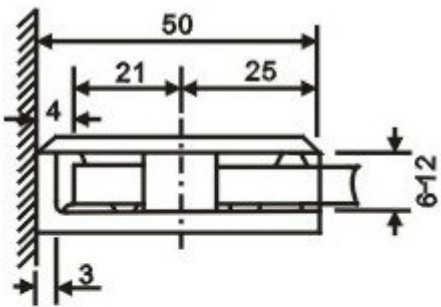

CHAPETA MM-741

ESPECIFICACIONES TECNICAS

MATERIAL: BRONCE

ESPEJOR DE VIDRIO: 8-10 mm

ACABADO TAPA: CROMO DURO