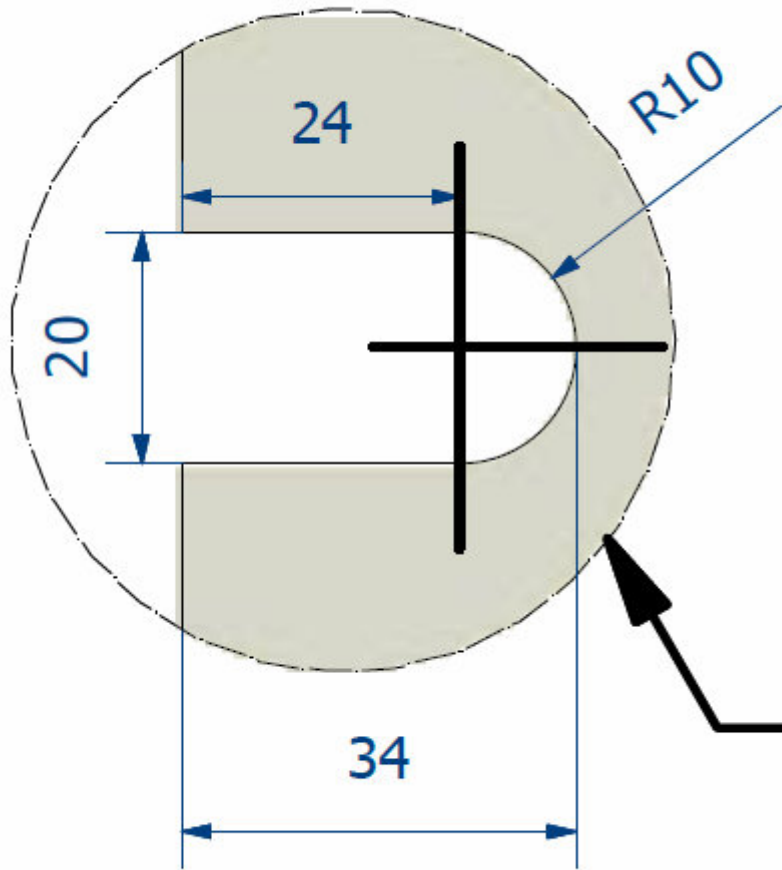

CHAPETA MM-741

ESPECIFICACIONES TECNICAS

MATERIAL: BRONCE

ESPEJOR DE VIDRIO: 8-10 mm

ACABADO TAPA: CROMO DURO