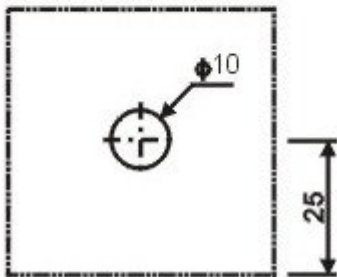

CHAPETA MM-741

ESPECIFICACIONES TECNICAS

MATERIAL: BRONCE

ESPEJOR DE VIDRIO: 8-10 mm

ACABADO TAPA: CROMO DURO