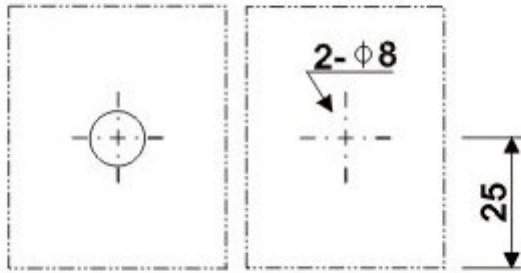

## ESPECIFICACIONES TECNICAS

**MATERIAL:** BRONCE

**ESPEJOR DE VIDRIO:** 8-10 mm

**ACABADO TAPA:** CROMO DURO